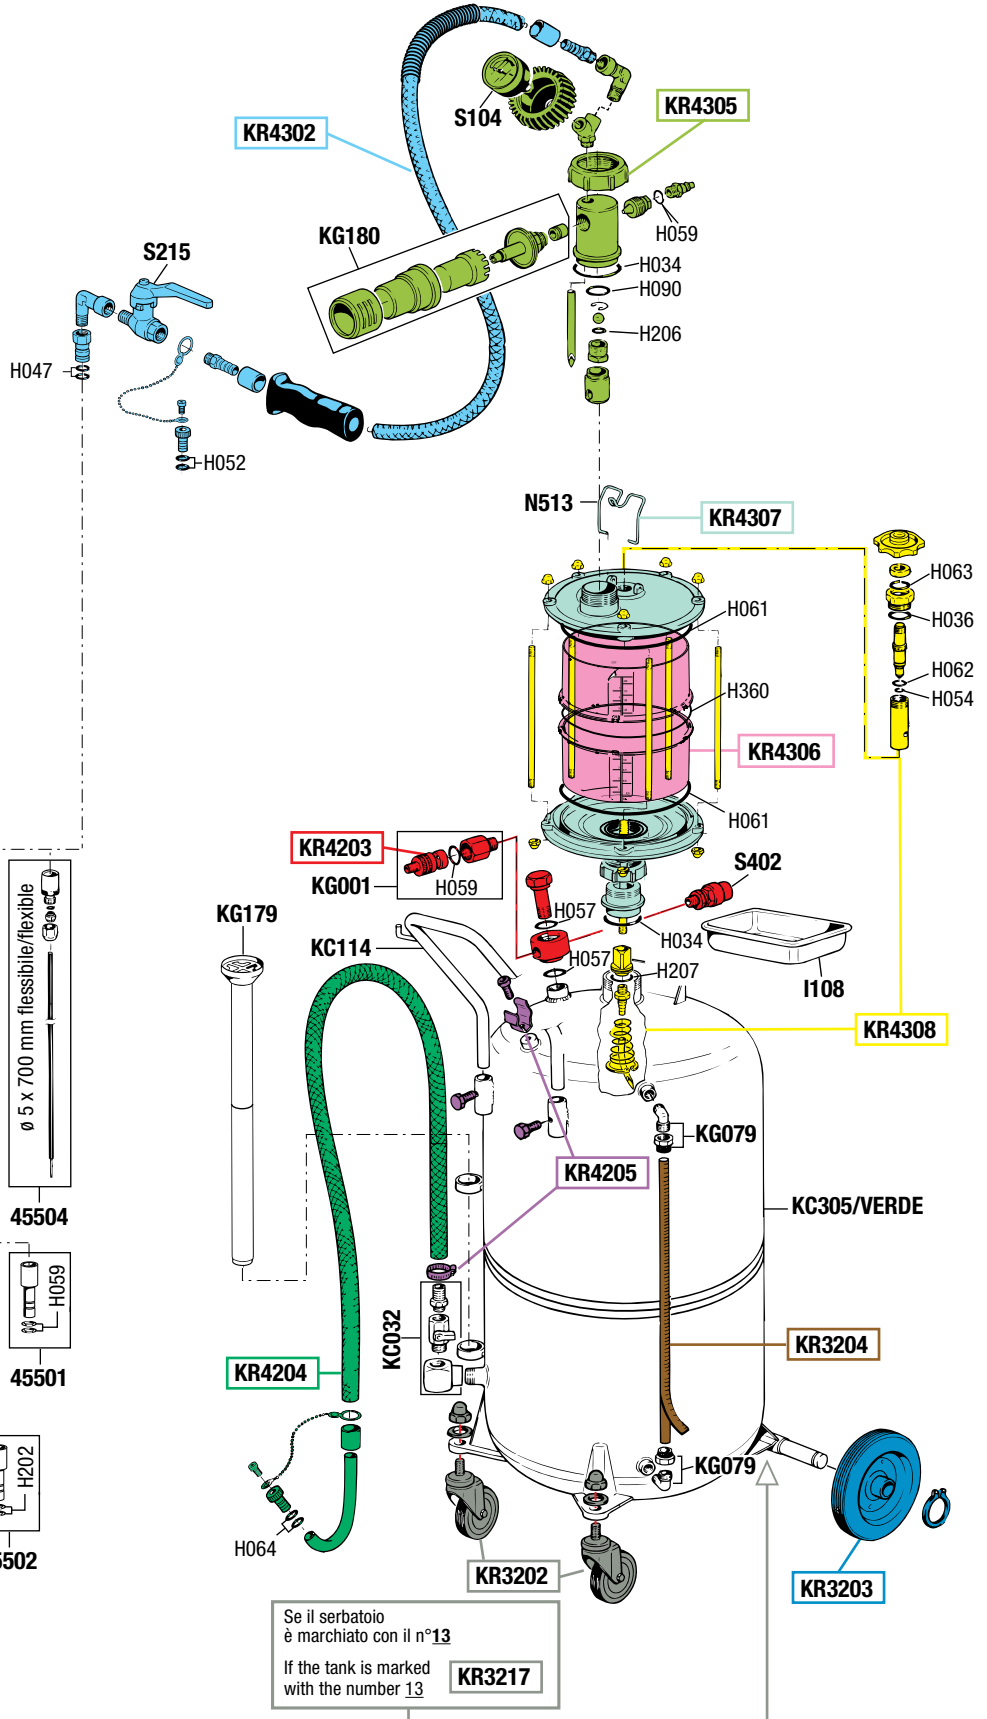

VISTA ESPLOSA - EXPLODED VIEW

ASPIRATORE PNEUMATICO CON PRECAMERA
E SERBATOIO CARRELLATO DA 65 L
AIR-OPERATED OIL DRAINER WITH
PRECHAMBER AND WHEEL-MOUNTED 65 LITRE

- | | | | |
|-------|-------|-------|-------|
| | | | |
| 45506 | 45518 | 45505 | 45504 |
| | | | |
| 45516 | 45517 | 45500 | 45501 |
| | | | |
| | | 45502 | |

ELENCO RICAMBI FORNIBILI SINGOLARMENTE LIST OF SPARE PARTS WHICH CAN BE SUPPLIED SEPARATELY		
CODICE CODE	DESCRIZIONE DESCRIPTION	Q. TÀ QTY
45500	RACCORDO PER SONDE (VOLKSWAGEN) CONNECTOR FOR PROBES (VOLKSWAGEN)	1
45501	RACCORDO PER SONDE (BMW) CONNECTOR FOR PROBES (BMW)	1
45502	RACCORDO PER SONDE (CITROEN) CONNECTOR FOR PROBES (CITROEN)	1
45504	SONDA ø 5 x 700 FLESSIBILE PROBE ø 5 x 700 FLEXIBLE	1
45505	SONDA ø 5 x 700 METALLO-MALLEABILE PROBE ø 5 x 700 MALLEABLE METAL	1
45506	SONDA ø 6 x 700 FLESSIBILE PROBE ø 6 x 700 FLEXIBLE	1
45516	SONDA ø 6 x 700 METALLO-MALLEABILE PROBE ø 6 x 700 MALLEABLE METAL	1
45517	SONDA ø 7 x 1000 FLESSIBILE PROBE ø 7 x 1000 FLEXIBLE	1
45518	SONDA ø 8 x 700 FLESSIBILE PROBE ø 8 x 700 FLEXIBLE	1
I108	VASCHETTA PORTA OGGETTI TOOL TRAY	1
KC032	GRUPPO SCARICO SERBATOIO DISCHARGING GROUP	1
KC114	MANICO A "U" HANDLE	1
KC305/VERDE	SERBATOIO 65 l RESERVOIR 65 l	1
KG001	RUBINETTO UNIVERSALE CARICA ARIA UNIVERSAL AIR TAP	1
KG079	GRUPPO GOMITO E GHIERA RING AND ELBOW JOINT GROUP	2
KG179	CONTENITORE PORTA SONDE PROBES CONTAINER	1
KG180	SILENZIATORE COMPLETO COMPLETE MUFFLER	1
N513	LEVA BLOCCA PULSANTE PRECAMERA PRECHAMBER HOOKING LEVER	1
S104	VUOTOMETRO ø 60 mm VACUUM GAUGE ø 60 mm	1
S215	RUBINETTO A SFERA 1/4" BALL VALVE 1/4"	1
S402	VALVOLA DI SICUREZZA 1 bar SAFETY VALVE 1 bar	1